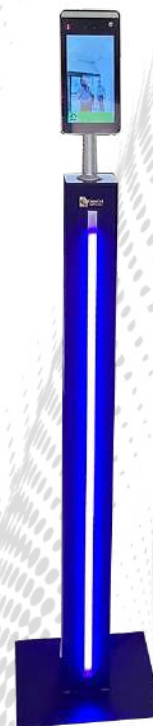

CARATTERISTICHE RILEVAZIONE DELLA TEMPERATURA

Tipologia: rilevamento mascherina

Distanza: 0,5-1,3 mt

Velocità di risposta: circa 200 ms

Area di riconoscimento: schermo intero