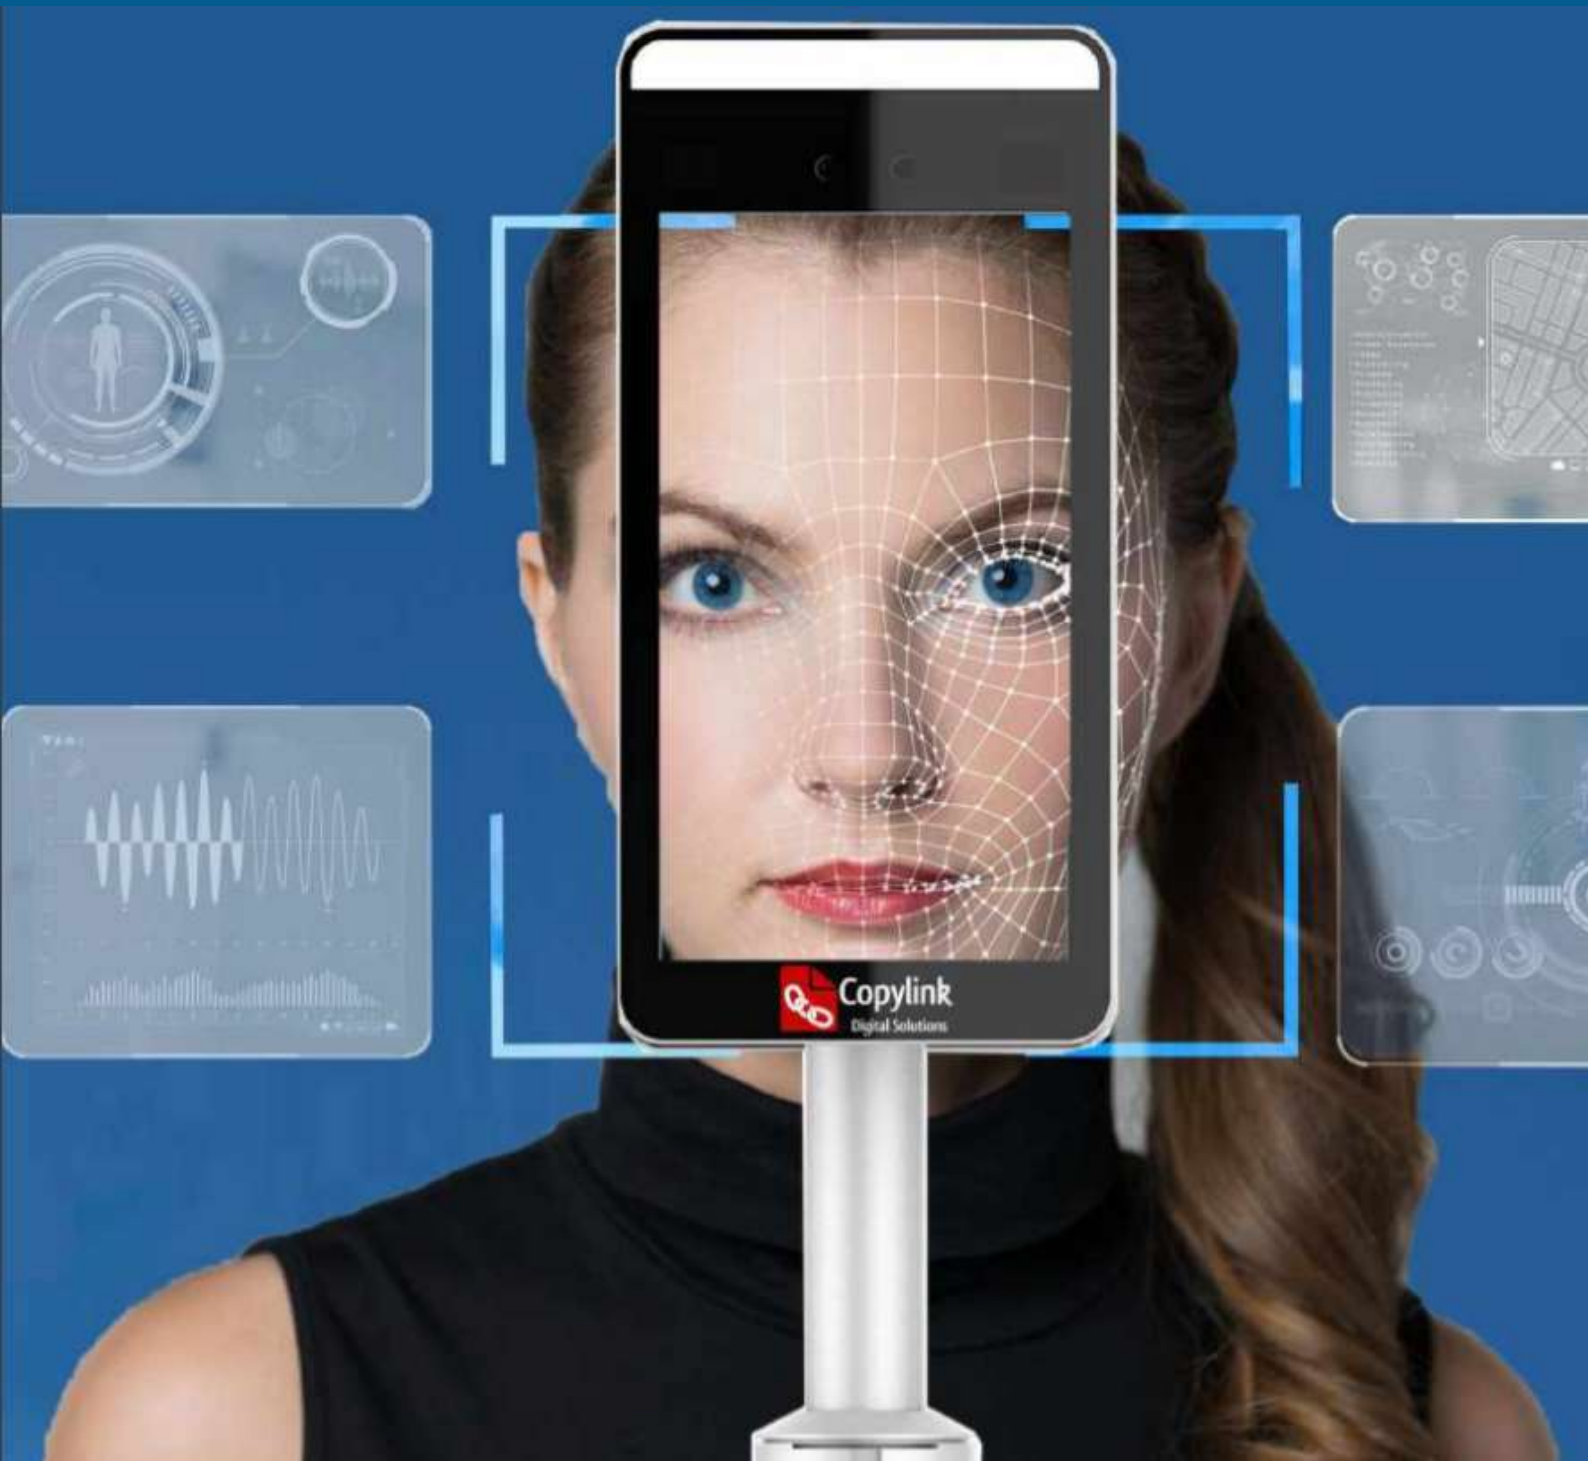

CONTROLLO ACCESSI E RILEVAZIONE DELLA TEMPERATURA CORPOREA

- FACEtoFACE

FACeToFACe

Indispensabile nel presente,
fondamentale nel futuro.

Allarme insolita
temperatura
corporea

Misurazione
della temperatura a
infrarossi

Camera HD

Waterproof

Riconoscimento
mascherina

Precisione

Luce
di riempimento
automatica

Sistema
automatico

Basato sulla tecnologia di imaging termico a infrarossi, garantisce velocità di riconoscimento facciale, rapida acquisizione della temperatura ed elevata precisione.

Il dato relativo alla temperatura corporea rilevato non viene registrato, annullandosi all'istante. Non richiede l'intervento di un operatore aumentando la sicurezza e la privacy. Il dispositivo può essere utilizzato per il controllo sia in ingresso che in uscita, assicurando efficacia ed efficienza nella prevenzione dell'epidemia.

Audio: altoparlante incorporato che supporta la trasmissione vocale

Accessori: base pavimento con accensione led rosso in caso di anomalia e segnale acustico

CARATTERISTICHE CONTROLLO ACCESSI

Mappatura completa facciale a griglia